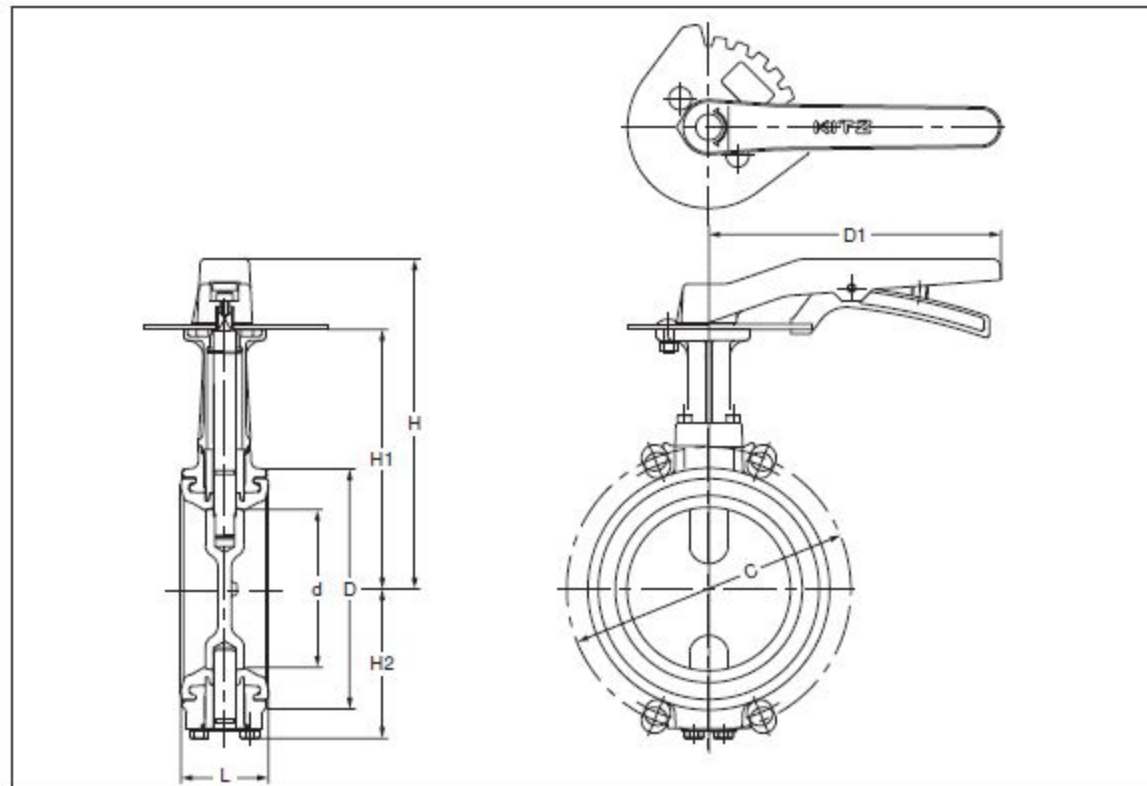

Long Neck Type *Lever Operated*

10XJME (Size: "1½" to "6")
 10XJMEA (Size: "1½" to "8")
 PN16XJME (Size: "2" to "6")

Dimensions unit : mm

Size		d	H	H1	H2	L	D	C			D1
mm	inch							10K	Class 150	PN16	
40	1½	40	172	128	40	33	80	105	98.5	—	180
50	2	50	176	132	66	43	93	120	120.5	125	180
65	2½	65	185	141	74	46	118	140	139.5	145	180
80	3	80	193	149	83	46	129	150	152.5	160	180
100	4	100	204	160	94	52	149	175	190.5	180	180
125	5	125	249	195	122	56	184	210	216	210	230
150	6	150	261	207	135	56	214	240	241.5	240	230
200	8	196	281	234	161	60	259	—	298.5	—	350